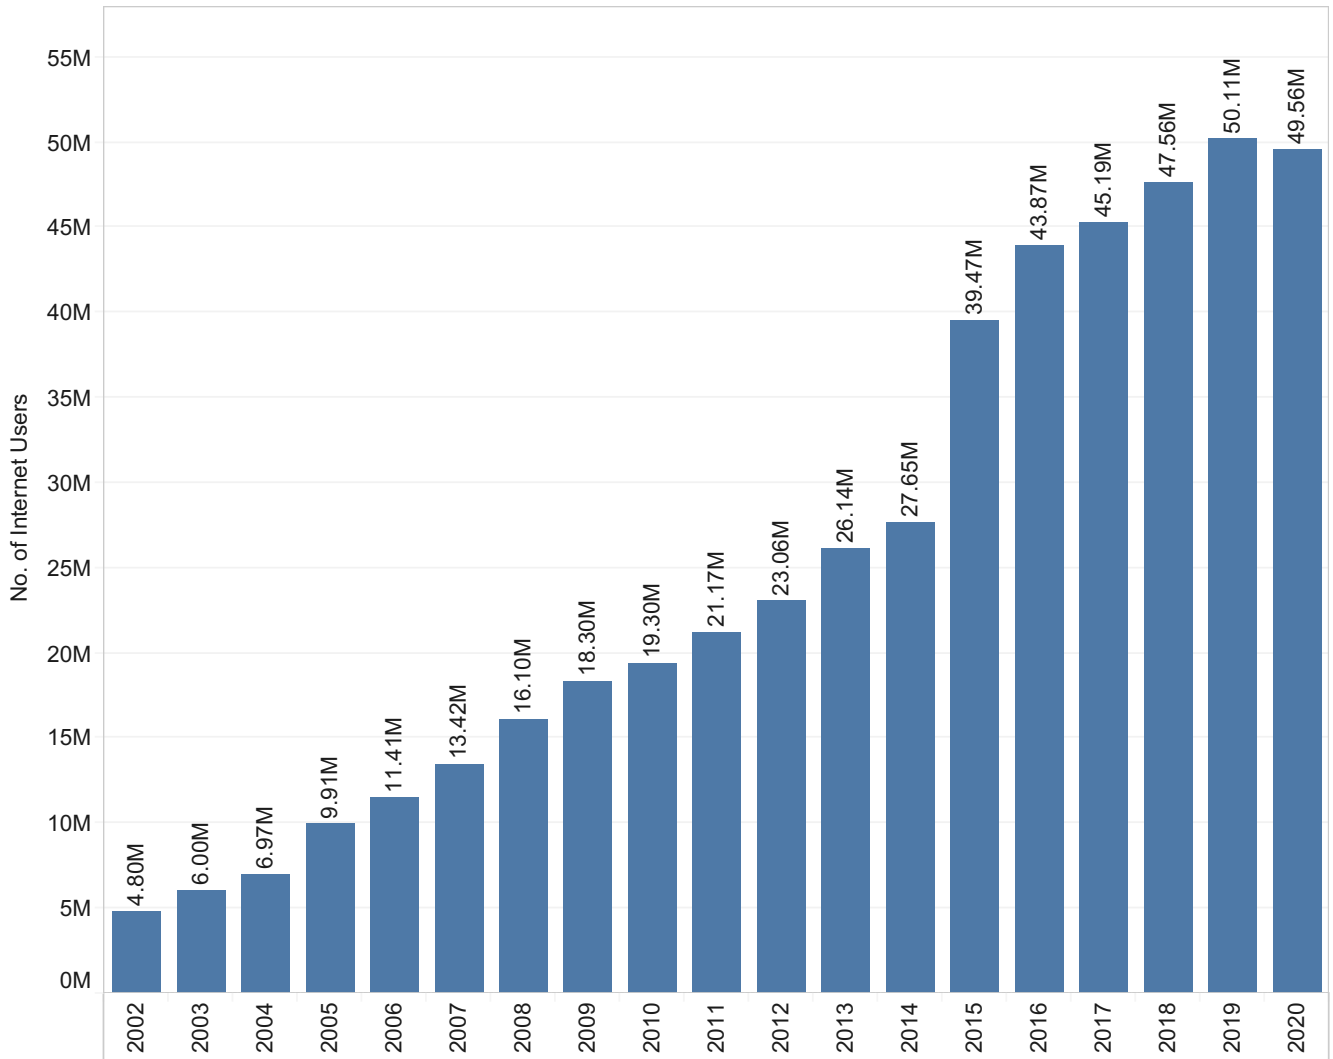

Internet User

หมายเหตุ : ตัวเลขดังกล่าวยังไม่รวม internet ตามโครงการเน็ตประชารัฐซึ่งครอบคลุมประชากรประมาณ 20 ล้านคน..

Summary Chart

Summary Table

Internet User

	Q4
2002	4.80M
2003	6.00M
2004	6.97M
2005	9.91M
2006	11.41M
2007	13.42M
2008	16.10M
2009	18.30M
2010	19.30M
2011	21.17M
2012	23.06M
2013	26.14M
2014	27.65M
2015	39.47M
2016	43.87M
2017	45.19M
2018	47.56M
2019	50.11M
2020	49.56M

หมายเหตุ : ตัวเลขดังกล่าวยังไม่รวม internet ตามโครงการเน็ตประชารัฐซึ่งครอบคลุมประชากรประมาณ 20 ล้านคน
ข้อมูล ณ วันที่ 31 ธ.ค. 63